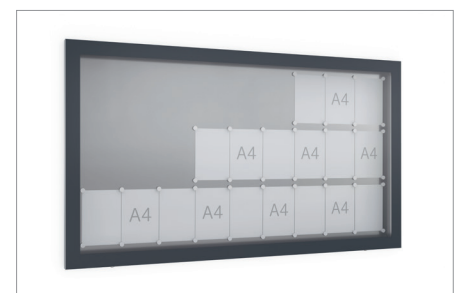

GG 27 – 2100 × 1200