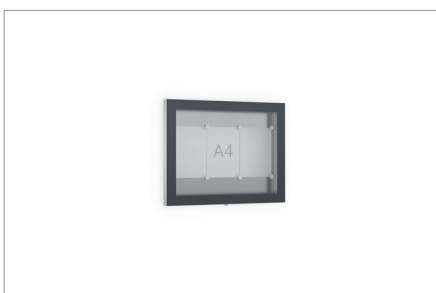

GG 3 – 750 × 600