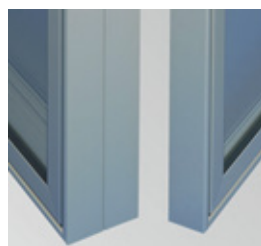

Profondeur 60mm simple face et 80mm double face recto-verso