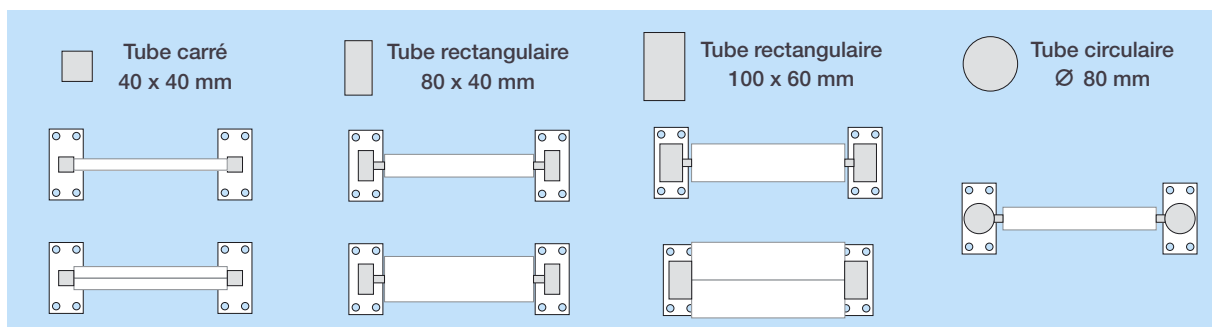

Serrure de sécurité ou triangulaire

Vantail ouverture à l'aide de ressorts à gaz

Profondeur 60mm simple face et 80mm double face recto-verso

Profil de charnière robuste pour assurer une longévité accrue

Pieds avec plaques de fixation ou à sceller