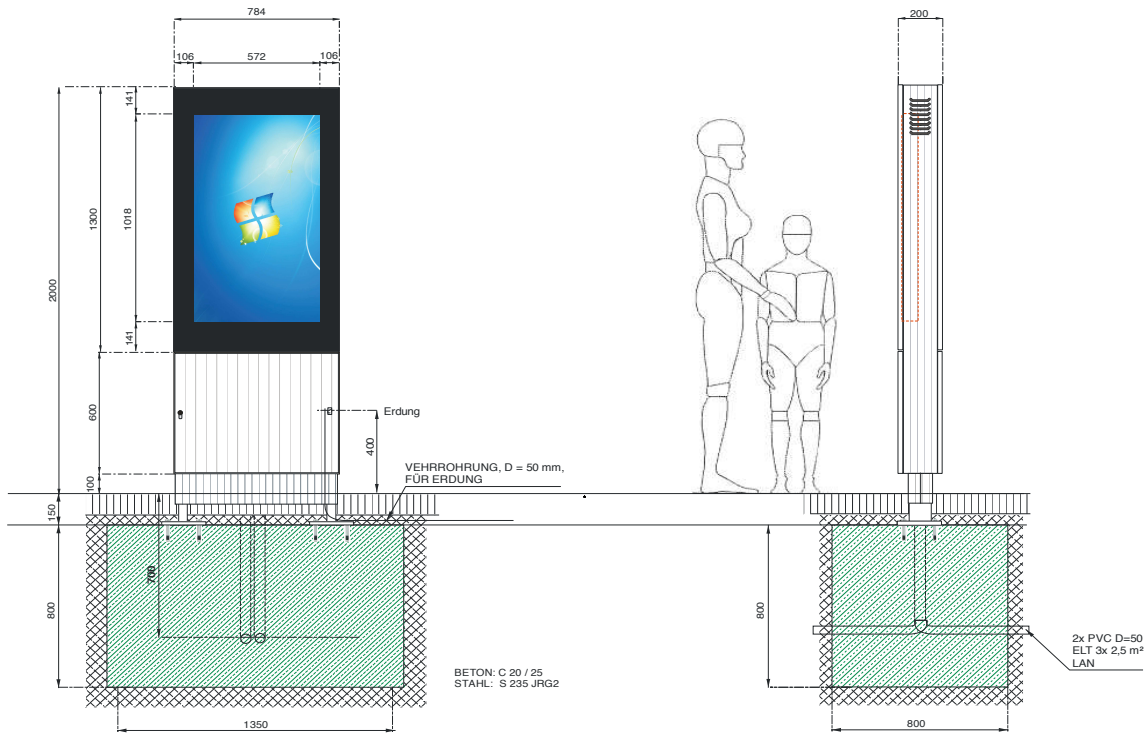

ABMESSUNGEN

MEASUREMENTS

ELEKTRO-ANSCHLUSS

ELECTRICAL CONNENCTION

3x 2,5 m² -16 A - 230 V/50 Hz - NYY-J

3x 2,5 m² -16 A - 230 V/50 Hz - NYY-J