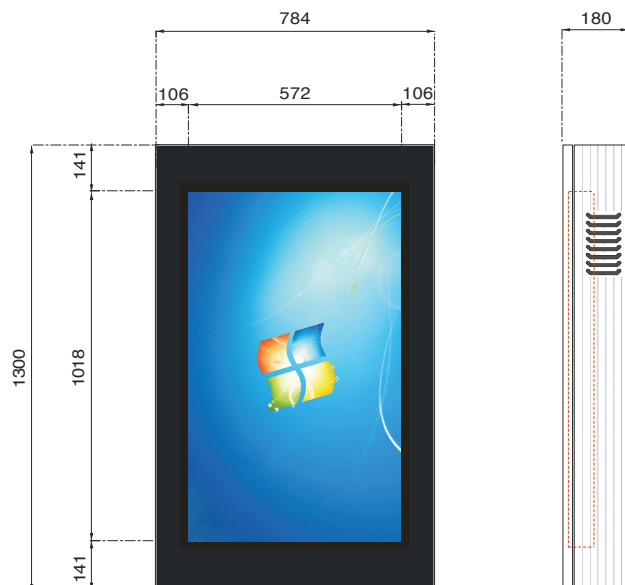

46 Zoll 46 Inches

OUTDOOR SCREEN 46 ZOLL

OUTDOOR SCREEN 46 INCHES

Die entspiegelte Glasfront mit UV + IR Filter ermöglicht eine reflektionsfreie Darstellung der digitalen Informationen im 24/7 Betrieb.

Das puristische Design aus hochwertigen Materialien prägt die hohe Produktqualität und lässt sich in jeden Raum integrieren. Aluminiumkonstruktion aus stranggepressten Hohlkammerprofilen.

The anti-glare glass front with UV + IR filter allows a non-reflection presentation of digital information in 24/7 operation.

The puristic design with high quality material characterizes the high product quality and can be integrated into any room. Aluminum construction made from extruded profiles.

ABMESSUNGEN

MEASUREMENTS

MONITOR

MONITOR

Monitor	TFT / LCD - DID Backlight Panel	
Monitor		
Bildschirmgröße	46" mit Sichtfenster 572 x 1018 mm	
Screen size	46" with active display area 1018 x 572 mm	
Helligkeitswert	1500 nit	
Brightness attribute		
Auflösung	1920 x 1080	16 : 9
Resolution		
Temperaturbereich	0° - + 50°	
Temperature range		
Betrachtungswinkel	178°	
Viewing angle		
Signal Anschlüsse	VGA - HDMI - DVI	
Video input		
Elektro-Anschluss	3x 2,5 m ² - 16 A - 230V/50 Hz - NYM-J	