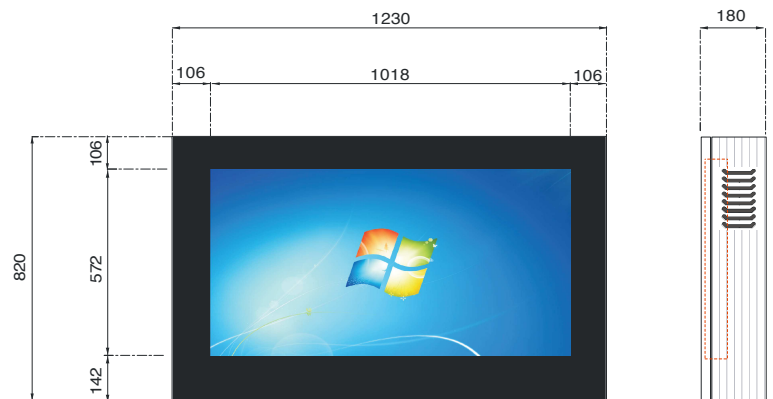

46 Zoll 46 Inches

INDOOR SCREEN 46 ZOLL

INDOOR SCREEN 46 INCHES

Die entspiegelte Glasfront ermöglicht eine reflektionsfreie Darstellung der digitalen Informationen im 24/7 Betrieb.

Das puristische Design aus hochwertigen Materialien prägt die hohe Produktqualität und lässt sich in jeden Raum integrieren. Aluminiumkonstruktion aus stranggepressten Hohlkammerprofilen.

The anti-glare glass front allows a non-reflection presentation of digital information in 24/7 operation.

The puristic design with high quality material characterizes the high product quality and can be integrated into any room. Aluminum construction made from extruded profiles.

ABMESSUNGEN

MEASUREMENTS

MONITOR

MONITOR

Monitor	TFT / LCD - DID Backlight Panel	
Monitor		
Bildschirmgröße	46" mit Sichtfenster 1018 x 572 mm	
Screen size	46" with active display area 1018 x 572 mm	
Helligkeitswert	700 nit	
Brightness attribute		
Auflösung	1920 x 1080	16 : 9
Resolution		
Temperaturbereich	0° - + 50°	
Temperature range		
Betrachtungswinkel	178°	
Viewing angle		
Signal Anschlüsse	VGA - HDMI - DVI	
Video input		
Elektro-Anschluss	3x 2,5 m ² - 16 A - 230V/50 Hz - NYM-J	