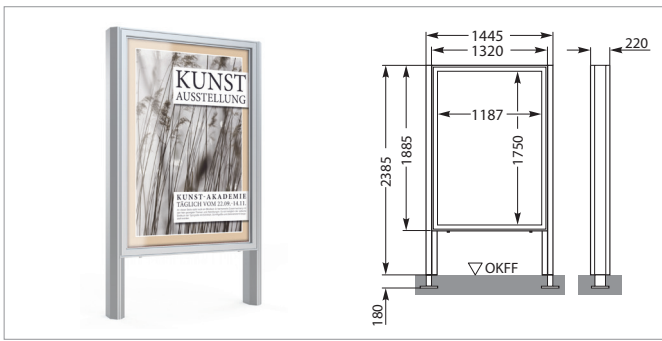

WERBEN MIT STIL

Standardisierte Abmessungen im CLP- oder A0-Format.

EINFACHER WECHSEL

Integrierter, herabsenkbarer Posterrahmen für den einfachen und schnellen Plakatwechsel.

VOLL AUSGELEUCHTET

Hochwertige LED-Komponenten sorgen für gleichmäßige Hinterleuchtung der Aushänge.

ROBUST UND BESTÄNDIG

6,5 mm Dreikantschlösser von unten zu öffnen inkl. 2 Schlüssel.

Modell TN-CL 2941

Schaukästen

Top-Schaukästen TN CityLight

TN CityLight: Fühlt sich auch in Metropolen wie Zuhause

Unser Schaukasten CityLight ist die beste Wahl, wenn Sie in der Stadt auffallen wollen. Durch die stabile, wartungsfreie Aluminium-Konstruktion und witterungsbeständiger Dichtung können Sie das Produkt sowohl außen als auch innen nutzen. Dabei können Sie ihn entweder an einer Wand montieren oder mit einem Ständer auf dem Boden aufstellen – bei der Platzierung sind Ihnen also keine Grenzen gesetzt.

Der Flügel ist mit Gasdruckfedern ausgestattet, die ein leichtes Öffnen ermöglichen und ihn in der Offen-Stellung halten. Der herabsenkbare Posterrahmen macht darüber hinaus nicht nur den Plakatwechsel sehr einfach, sondern sorgt auch dafür, dass Ihr Plakat jederzeit straff gespannt ist. Die LED-Beleuchtung sorgt schließlich dafür, dass Ihre Botschaft auch zu später Stunde im richtigen Licht steht.

- + Stabile, wartungsfreie Aluminium Konstruktion
- + Wahlweise in CLP-Format oder A0-Hochformat
- + Leichtes Öffnen des Flügels durch Gasdruckfedern, der in Offen-Stellung sicher gehalten wird
- + Mit integriertem herabsenkbarem Posterrahmen für einen einfachen Plakatwechsel
- + Dreikantschlösser, von unten zu schließen