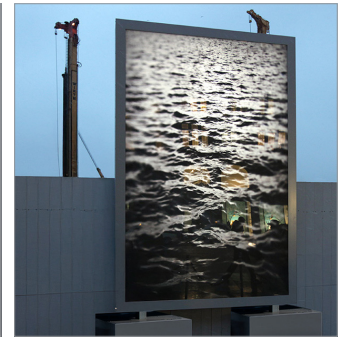

Beleuchteter TN CityLight mit Ständeranlage.