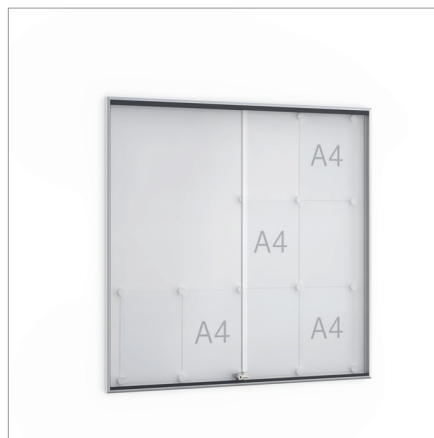

Variantenreich

Außenmaß B/H in mm	920 × 674	955 × 950	1350 × 1050
DIN-Format	8 A4	12 A4	18 A4
Sichtfläche B/H in mm	888 × 630	923 × 906	1319 × 1006
Softline Schaukasten 30 mm Bautiefe	SSK 8	SSK 12	SSK 18
Eloxiert, alu-silberfarbig	103500712	103500713	103500714

SSK 12