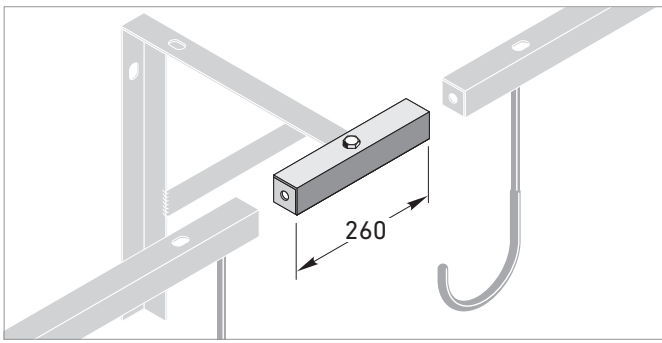

ERWEITERBAR

Bietet bis zu acht Fahrrädern Platz und lässt sich mittels Verbindungselementen beliebig erweitern – auch nachträglich.

Fahrradständer

Reihen-Hängeparker 3800

Hängeparksystem zur Wand-/ oder Deckenmontage

Unsere Reihen-Hängeparker der Serie 3800 werden einfach mit Schrauben und Dübeln an geeignete Decken oder Wände montiert. Sie bieten zwei bis acht Fahrrädern aller Art Platz und lässt sich mit einem Verbindungselement beliebig erweitern. Die Systeme bestehen aus einer hochbelastbaren Stahlwinkelkonstruktion mit robusten, kunststoffumman-

- + Hochbelastbare Stahlwinkelkonstruktion
- + Robuste, kunststoffummantelte Aufhänge-Haken zur Wand- und Deckenmontage
- + Für Reifenbreiten bis zu 65 mm geeignet
- + Stahlösen für optimierten Diebstahlschutz
- + Stellraumtiefe nur ca. 1.100 mm

Verbindungselement für die nachträgliche Verbindung mehrerer Hängeparker in Reihe. Breite: 260 mm. Artikelnummer: 318000163

Felgenschonende Kunststoffummantelung, Stahlringöse für Schloss als Diebstahlschutz.