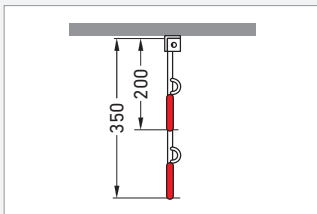

Verbindungselement für die nachträgliche Verbindung mehrerer Hängeparker in Reihe. Breite: 260 mm. Artikelnummer: 318000163

Felgenschonende Kunststoffummantelung, Stahlringöse für Schloss als Diebstahlschutz.

Wandtraverse für nachträgliche Wandmontage. Artikelnummer: 318000162

Variantenreich

Einstellplätze	2	3	4	6	8
Breite in mm	470	820	1170	1900	2600
Stellraumtiefe in mm	1100	1100	1100	1100	1100

Deckenmontage	3802	3803	3804	3806	3808
Verzinkt	105700037	105700038	105700039	105700080	105700081