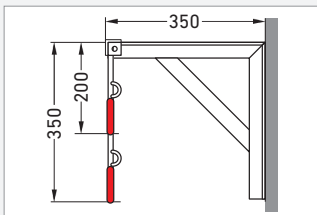

Verbindungselement für die nachträgliche Verbindung mehrerer Hängeparker in Reihe. Breite: 260 mm. Artikelnummer: 318000163

Felgenschonende Kunststoffummantelung, Stahlringöse für Schloss als Diebstahlschutz.

Wandtraverse für nachträgliche Wandmontage. Artikelnummer: 318000162

Variantenreich

Einstellplätze	2	3	4	6	8
Breite in mm	470	820	1170	1900	2600
Stellraumtiefe in mm	1100	1100	1100	1100	1100

Deckenmontage	3802	3803	3804	3806	3808
Verzinkt	105700037	105700038	105700039	105700080	105700081