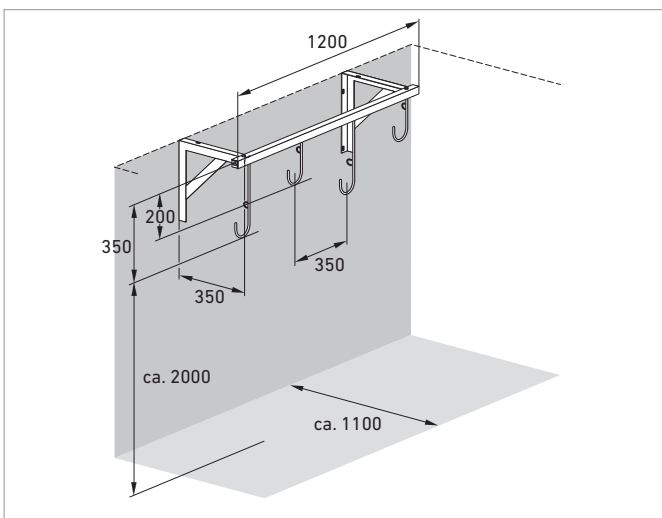

Modell 3874