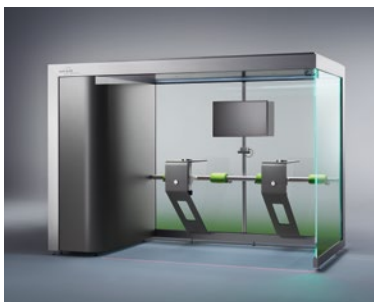

# KABINENGRÖßEN UND -MODELLE

Vier erfolgreich zertifizierte Kabinengrößen der DESIGN LINE stehen zur Auswahl.

Für maximale Flexibilität bei der Wahl des Aufstellortes ist die Position der Lüftungs- und Filter-Einheit links oder rechts frei wählbar.

Alle Modelle sind auch als Fortluftvariante verfügbar.

Bild zeigt Dekor Eiche gebleicht - Drizzle

**Raucherkabine DESIGN LINE**  
**Modell ST.453-DESIGN**  
mit 3 Tischmodulen

B x T x H in mm: 4530 x 1355 x 2270, Gewicht in kg: 900

Bild zeigt Dekor Anthrazit - Suede

**Raucherkabine DESIGN LINE**  
**Modell ST.328-DESIGN**  
mit 2 Tischmodulen

B x T x H in mm: 3280 x 1355 x 2270, Gewicht in kg: 750

Bild zeigt Dekor Eiche gebleicht - Drizzle