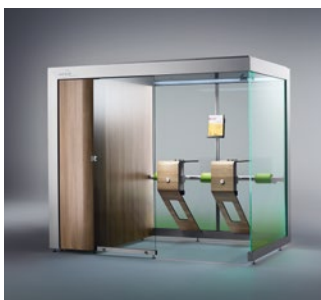

# KABINENGRÖßEN UND -MODELLE

Vier erfolgreich zertifizierte Kabinengrößen der DESIGN LINE stehen zur Auswahl.

Für maximale Flexibilität bei der Wahl des Aufstellortes ist die Position der Lüftungs- und Filter-Einheit links oder rechts frei wählbar.

Alle Modelle sind auch als Fortluftvariante verfügbar.

Bild zeigt Dekor Eiche gebleicht - Drizzle

**Raucherkabine DESIGN LINE**  
**Modell ST.453-DESIGN**  
mit 3 Tischmodulen

B x T x H in mm: 4530 x 1355 x 2270, Gewicht in kg: 900

Bild zeigt Dekor Anthrazit - Suede

**Raucherkabine DESIGN LINE**  
**Modell ST.328-DESIGN**  
mit 2 Tischmodulen

B x T x H in mm: 3280 x 1355 x 2270, Gewicht in kg: 750

Bild zeigt Dekor Eiche gebleicht - Drizzle

**Raucherkabine DESIGN LINE**  
**Modell ST.266-DESIGN**  
mit 2 Tischmodulen

B x T x H in mm: 2660 x 1355 x 2270, Gewicht in kg: 580

Bild zeigt Dekor Anthrazit - Suede

**Raucherkabine DESIGN LINE**  
**Modell ST.203-DESIGN**  
mit 1 Tischmodul