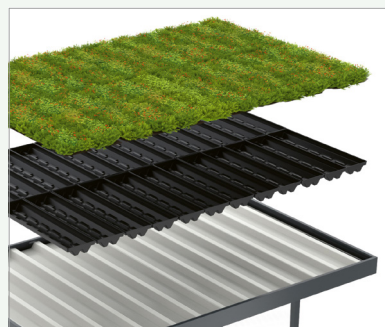

Complètement vert et prêt à l'emploi

Nous accompagnons votre projet vert de la planification au transport. Vous recevrez à la livraison un système complet avec toiture végétalisée intégrée : Le toit est déjà recouvert à 95% de plantes. Et pour que

votre projet soit également écologiquement durable, nos modules de plantation sont en **matériau HDPE recyclable** et notre protection de transport est réutilisable.