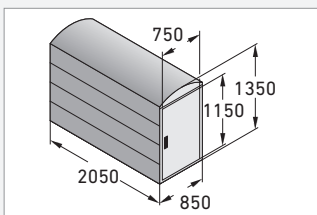

BikeBox 1 B	Fahrradgarage komplett, mit zwei Seitenwänden	Anbausatz mit einer Seitenwand	Anbausatz ohne Seitenwände
Verzinkt und farbbeschichtet in RAL nach Wahl	122000025	122000026	122000027