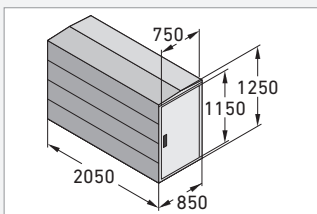

Variantenreich

BikeBox 1 G	Fahrradgarage komplett, mit zwei Seitenwänden	Anbausatz mit einer Seitenwand	Anbausatz ohne Seitenwände
Verzinkt und farbbeschichtet in RAL 7016 Anthrazitgrau	122000078	122000079	122000080
Verzinkt und farbbeschichtet in RAL nach Wahl	122000007	122000008	122000009