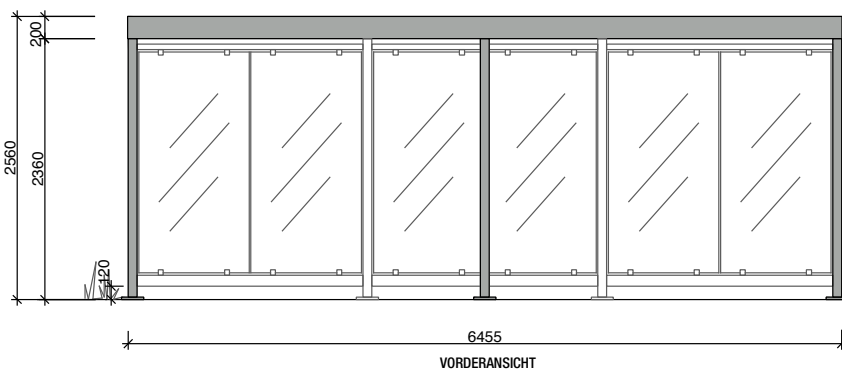

Busunterstand ECO K-6 (Kapazität 13 Personen)