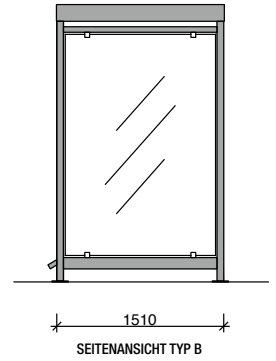

DETAILS

Busunterstand ECO K-2 (Kapazität 4 Personen)