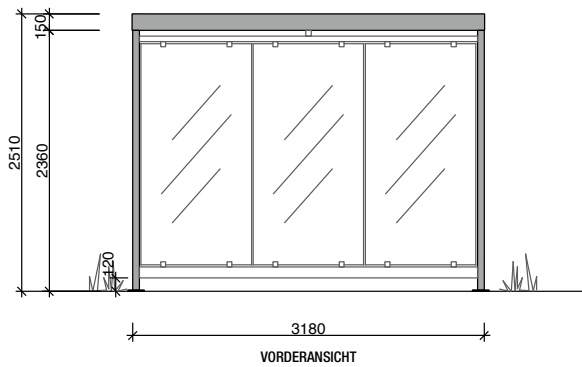

Busunterstand ECO K-3 (Kapazität 6 Personen)