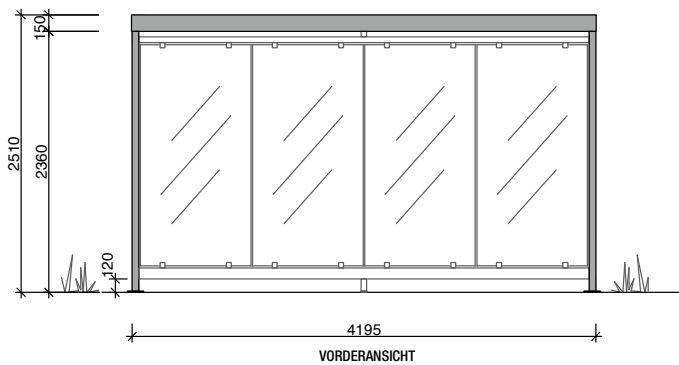

Busunterstand ECO K-4 (Kapazität 8 Personen)