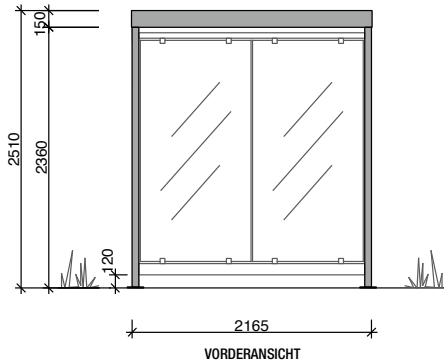

DETAILS

Busunterstand ECO K-2 (Kapazität 4 Personen)