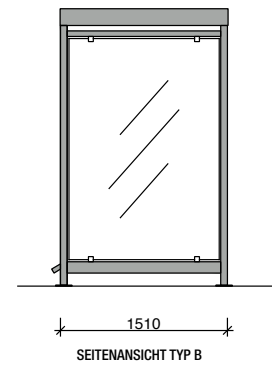

Busunterstand ECO K-3 (Kapazität 6 Personen)