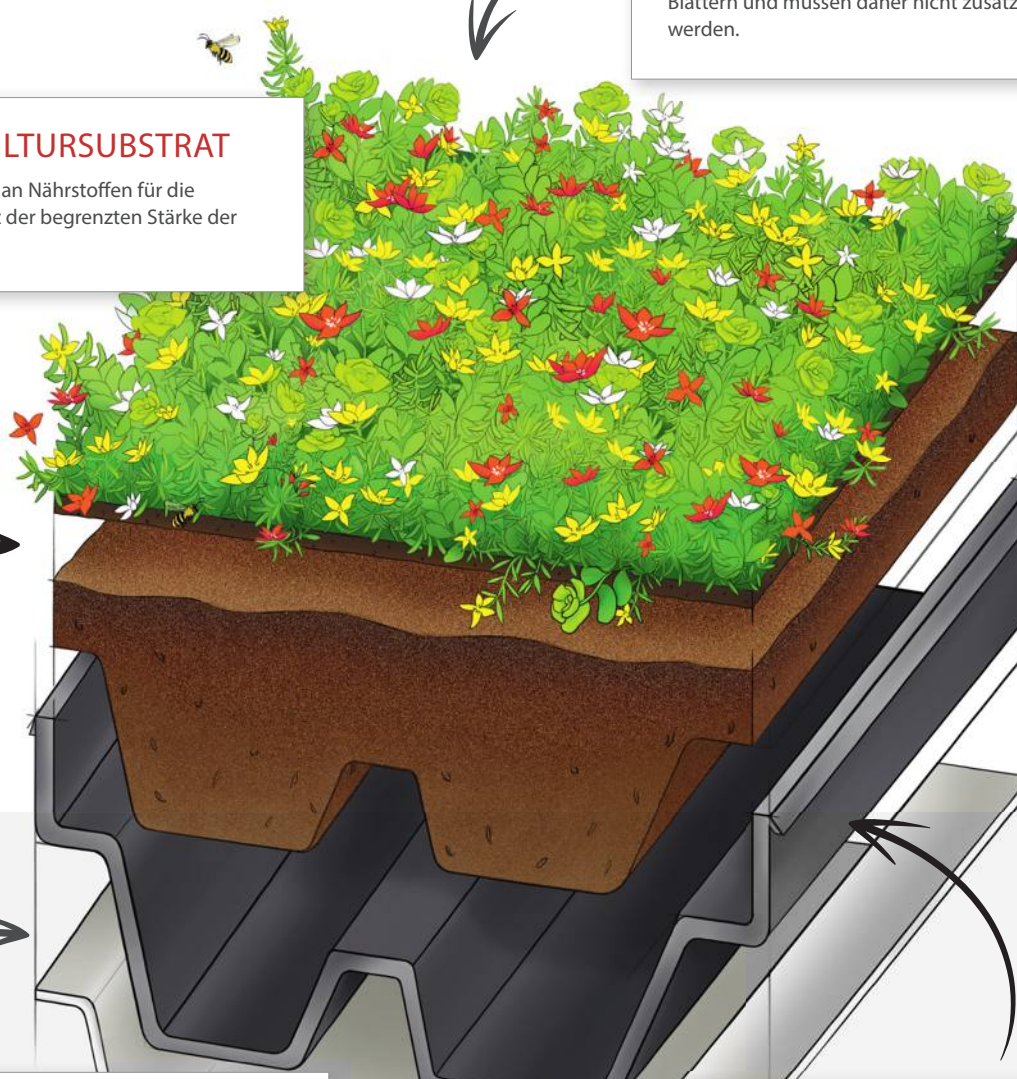

Verstärkte Dachkonstruktion inklusive! Für ein Zusatzgewicht von 70 kg/qm durch die extensive Dachbegrünung.

GreenPlus Economy

Bepflanzten Kassetten aus recyceltem HDPE mit bis zu 16 verschiedenen Sedumarten vorbepflanzt, die auch sehr trockenen Bedingungen vertragen.

GreenPlus Premium

Besonders Bienen- und Insektenfreundliche Version durch die Ergänzung von vielseitig blühenden Pflanzen. Das Sortenverhältnis wird je Wanne punktgenau bestückt.

SEDUMPFLANZEN-MIX

Die Fetthennen speichern Regenwasser in ihren Blättern und müssen daher nicht zusätzlich bewässert werden.

SPEZIELLES KULTURSUBSTRAT

Mit der richtigen Menge an Nährstoffen für die Vegetationsschicht, trotz der begrenzten Stärke der Bodenschicht.

EXTRA STABILE TRAPEZPROFILE

Verstärken die Grundkonstruktion zur Aufnahme der höheren Dachlast.

GESCHMACKSMUSTER GESCHÜTZTE SPEZIALWANNE

Robuste Module, die passgenau in das Trapezprofil integriert werden. Herstellung aus recycelbarem HDPE-Material.

Rundum ökologisch und nachhaltig
Das grüne Komplettsystem für Ihr natürliches Dach