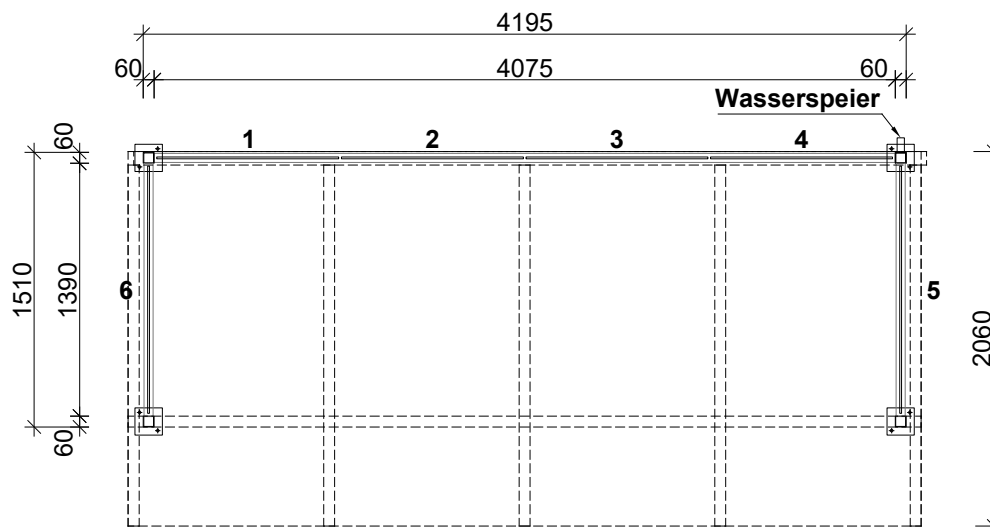

Vorderansicht

Seitenansicht

Grundriss

Busunterstand Metro D-4 (mit Stützenverlängerung)
Abri-bus Metro D-4 (avec pieds rallongés)

	Scale: no	Units: mm	Produkt:		All rights reserved. This is property of NOVENTIS. Unless you obtain the express written permission of NOVENTIS no part shall be used, reproduced, divulged or made available to any third party. Disclosure to you does not confer any right or license.
	Tolerance: +/- 0.1	A4	Zeichnung:		
	Datum: 06/08/2021		File:		
Noventis viscom		079 632 28 11 Roger Blunier		Adjustments:	1 of 1