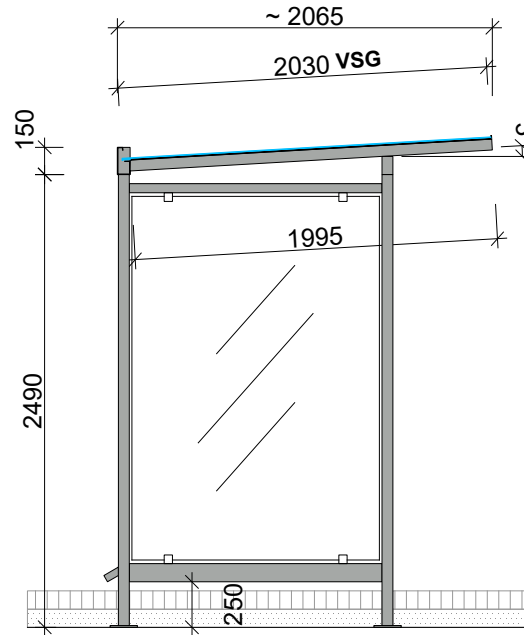

Vorderansicht

Seitenansicht

Grundriss

Busunterstand Metro D-4 (mit Stützenverlängerung)
Abri-bus Metro D-4 (avec pieds rallongés)

	Scale: no	Units: mm	Produkt:		All rights reserved. This is property of NOVENTIS. Unless you obtain the express written permission of NOVENTIS no part shall be used, reproduced, divulged or made available to any third party. Disclosure to you does not confer any right or license.
	Tolerance: +/- 0.1	A4	Zeichnung:		
	Datum: 06/08/2021		File:		
Noventis viscom		079 632 28 11 Roger Blunier		Adjustments:	1 of 1