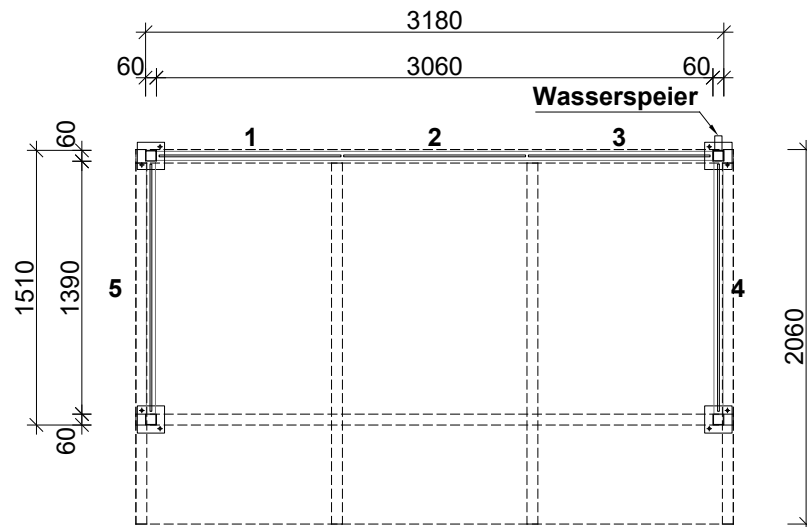

Vorderansicht

Seitenansicht

Grundriss

Busunterstand Metro D-3 (mit Stützenverlängerung)
Abri-bus Metro D-3 (avec pieds rallongés)

	Scale: no	Units: mm	Produkt:		All rights reserved. This is property of NOVENTIS. Unless you obtain the express written permission of NOVENTIS no part shall be used, reproduced, divulged or made available to any third party. Disclosure to you does not confer any right or license.
	Tolerance: +/- 0.1	A4	Zeichnung:		
	Datum: 06/08/2021		File:		
		079 632 28 11 Roger Blunier		1 of 1	