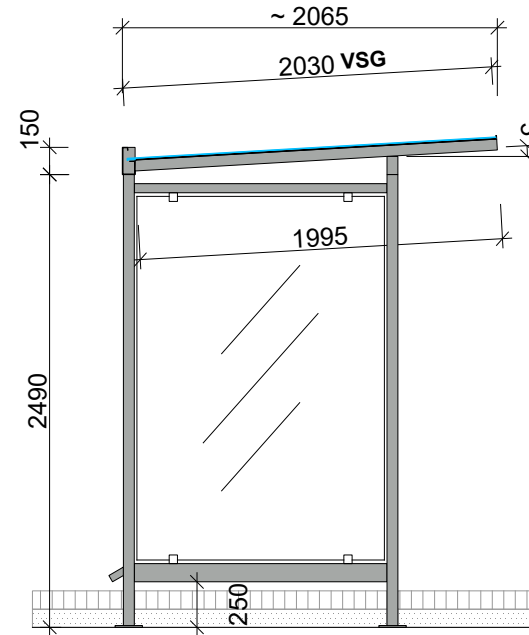

Vorderansicht

Seitenansicht

Grundriss

Busunterstand Metro D-3 (mit Stützenverlängerung)
Abri-bus Metro D-3 (avec pieds rallongés)

	Scale: no	Units: mm	Produkt:		All rights reserved. This is property of NOVENTIS. Unless you obtain the express written permission of NOVENTIS no part shall be used, reproduced, divulged or made available to any third party. Disclosure to you does not confer any right or license.
	Tolerance: +/- 0.1	A4	Zeichnung:		
	Datum: 06/08/2021		File:		
		079 632 28 11 Roger Blunier		1 of 1	