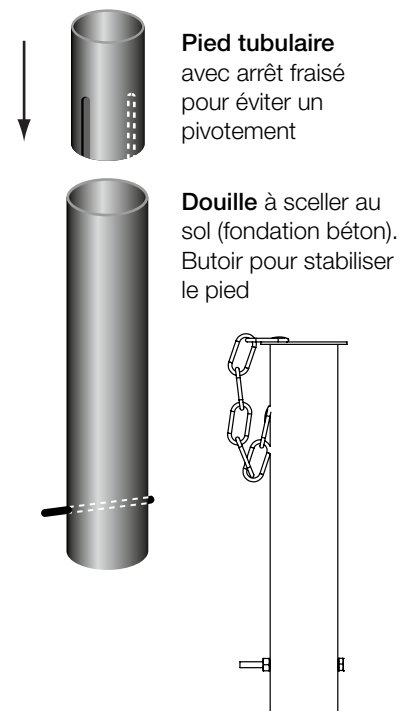

PANNEAU COMMUNAL (affiches bpa & votations)

PANNEAU COMMUNAL

Affiches bpa & votations

- D'un design contemporain, fonctionnel et solide, nos supports ont fait leurs preuves depuis de nombreuses années au service des Communes pour l'affichage bpa
- Le support est disponible en simple ou double face
- Changement facile de l'affiche grâce à un cadre à clapet en aluminium anodisé naturel
- Feuille de protection PET antireflet
- Dos en acier galvanisé 1.5mm
- Cadre tubulaire en acier galvanisé 25x25x2mm
- Le butoir intégré dans la douille assure une position stable du pied et évite un pivotement dû au vent
- Aussi disponible en version murale

DÉTAILS

Exécution avec socle mobile
en béton avec 2 poignées

Exécution avec douille
en acier inoxydable à sceller au sol

Toutes les dimensions sont en mm

Noventis viscom

Noventis viscom SA
Chemin du Pont-du-Centenaire 109
CH-1228 Plan-les-Ouates
T +41 22 738 10 31
F +41 22 738 10 34
info@noventis-viscom.ch
www.noventis-viscom.ch