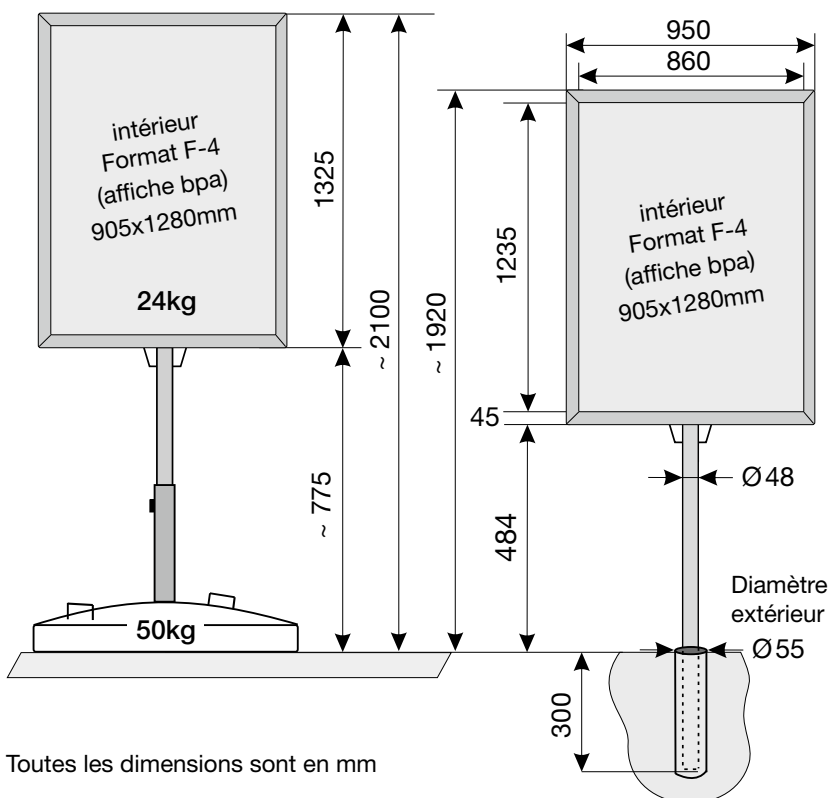

PANNEAU COMMUNAL (affiches bpa & votations)

PANNEAU COMMUNAL

Affiches bpa & votations

- D'un design contemporain, fonctionnel et solide, nos supports ont fait leurs preuves depuis de nombreuses années au service des Communes pour l'affichage bpa
- Le support est disponible en simple ou double face
- Changement facile de l'affiche grâce à un cadre à clapet en aluminium anodisé naturel
- Feuille de protection PET antireflet
- Dos en acier galvanisé 1.5mm
- Cadre tubulaire en acier galvanisé 25x25x2mm
- Le butoir intégré dans la douille assure une position stable du pied et évite un pivotement dû au vent
- Aussi disponible en version murale

DÉTAILS

Exécution avec socle mobile
en béton avec 2 poignées

Exécution avec douille
en acier inoxydable à sceller au sol

Toutes les dimensions sont en mm

Noventis viscom

Noventis viscom SA
Chemin du Pont-du-Centenaire 109
CH-1228 Plan-les-Ouates
T +41 22 738 10 31
F +41 22 738 10 34
info@noventis-viscom.ch
www.noventis-viscom.ch