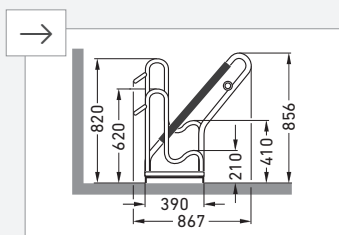

- + Selbststehende, verschraubte Stahlrohrkonstruktion
- + Hochformatige Einstell- und ummantelte Anlehnbügel
- + Für Reifenbreiten bis 64 mm
- + Integrierte Befestigungsösen zur optimierten Anbringung von Diebstahlsicherungen
- + Vorbereitet für Reihenverbindung

Integrierte Befestigungsösen zur optimierten Anbringung von Diebstahlsicherungen.

Vorbereitet zur Reihenverbindung und zur Bodenmontage. Zubehör auf Anfrage.

Hochformatige Einstellbügel für Reifenbreiten bis 64 mm.

Anschlagschutz beim Ein- und Ausparken durch Kunststoffummantelung.

Variantenreich

Einstellplätze	2	4	6
Breite in mm	1000	2000	3000
Einseitig	4702 XBF	4704 XBF	4706 XBF
Verzinkt	105800147	105800148	105800149

Einstellplätze	4	8	12
Breite in mm	1080	2160	3240
Zweiseitig	4714 XBF	4718 XBF	4722 XBF
Verzinkt	105800153	105800154	105800155

4702 XBF

4714 XBF