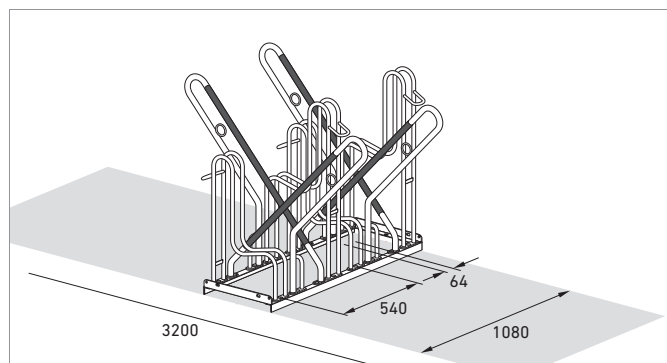

Modellreihe 4700 XBF mit Bügeln für Reifenbreiten bis 64mm und extra Radabstand auf 500 mm (zweiseitig 540 mm).

Fahrradständer Anlehnparkter 4700 XBF

Fahrradparksystem mit dem Plus an Sicherheit und Komfort

Integrierte Befestigungsösen zur optimierten Anbringung von Diebstahlsicherungen.

Vorbereitet zur Reihenverbindung und zur Bodenmontage. Zubehör auf Anfrage.

Hochformatige Einstellbügel für Reifenbreiten bis 64 mm.

Anschlagschutz beim Ein- und Ausparken durch Kunststoffummantelung.

Variantenreich

Einstellplätze	2	4	6
Breite in mm	1000	2000	3000
Einseitig	4702 XBF	4704 XBF	4706 XBF
Verzinkt	105800147	105800148	105800149

Einstellplätze	4	8	12
Breite in mm	1080	2160	3240
Zweiseitig	4714 XBF	4718 XBF	4722 XBF
Verzinkt	105800153	105800154	105800155

4702 XBF

4714 XBF