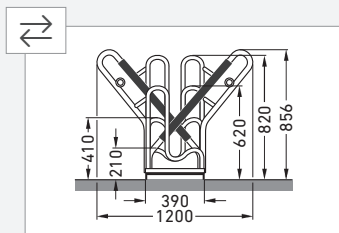

- + Selbststehende, verschraubte Stahlrohrkonstruktion
- + Hochformatige Einstell- und ummantelte Anlehnbügel
- + Für Reifenbreiten bis 64 mm
- + Integrierte Befestigungsösen zur optimierten Anbringung von Diebstahlsicherungen
- + Vorbereitet für Reihenverbindung

Integrierte Befestigungsösen zur optimierten Anbringung von Diebstahlsicherungen.

Vorbereitet zur Reihenverbindung und zur Bodenmontage. Zubehör auf Anfrage.

Hochformatige Einstellbügel für Reifenbreiten bis 64 mm.

Anschlagschutz beim Ein- und Ausparken durch Kunststoffummantelung.

Variantenreich

Einstellplätze	2	4	6
Breite in mm	1000	2000	3000
Einseitig	4702 XBF	4704 XBF	4706 XBF
Verzinkt	105800147	105800148	105800149

Einstellplätze	4	8	12
Breite in mm	1080	2160	3240
Zweiseitig	4714 XBF	4718 XBF	4722 XBF
Verzinkt	105800153	105800154	105800155

4702 XBF

4714 XBF