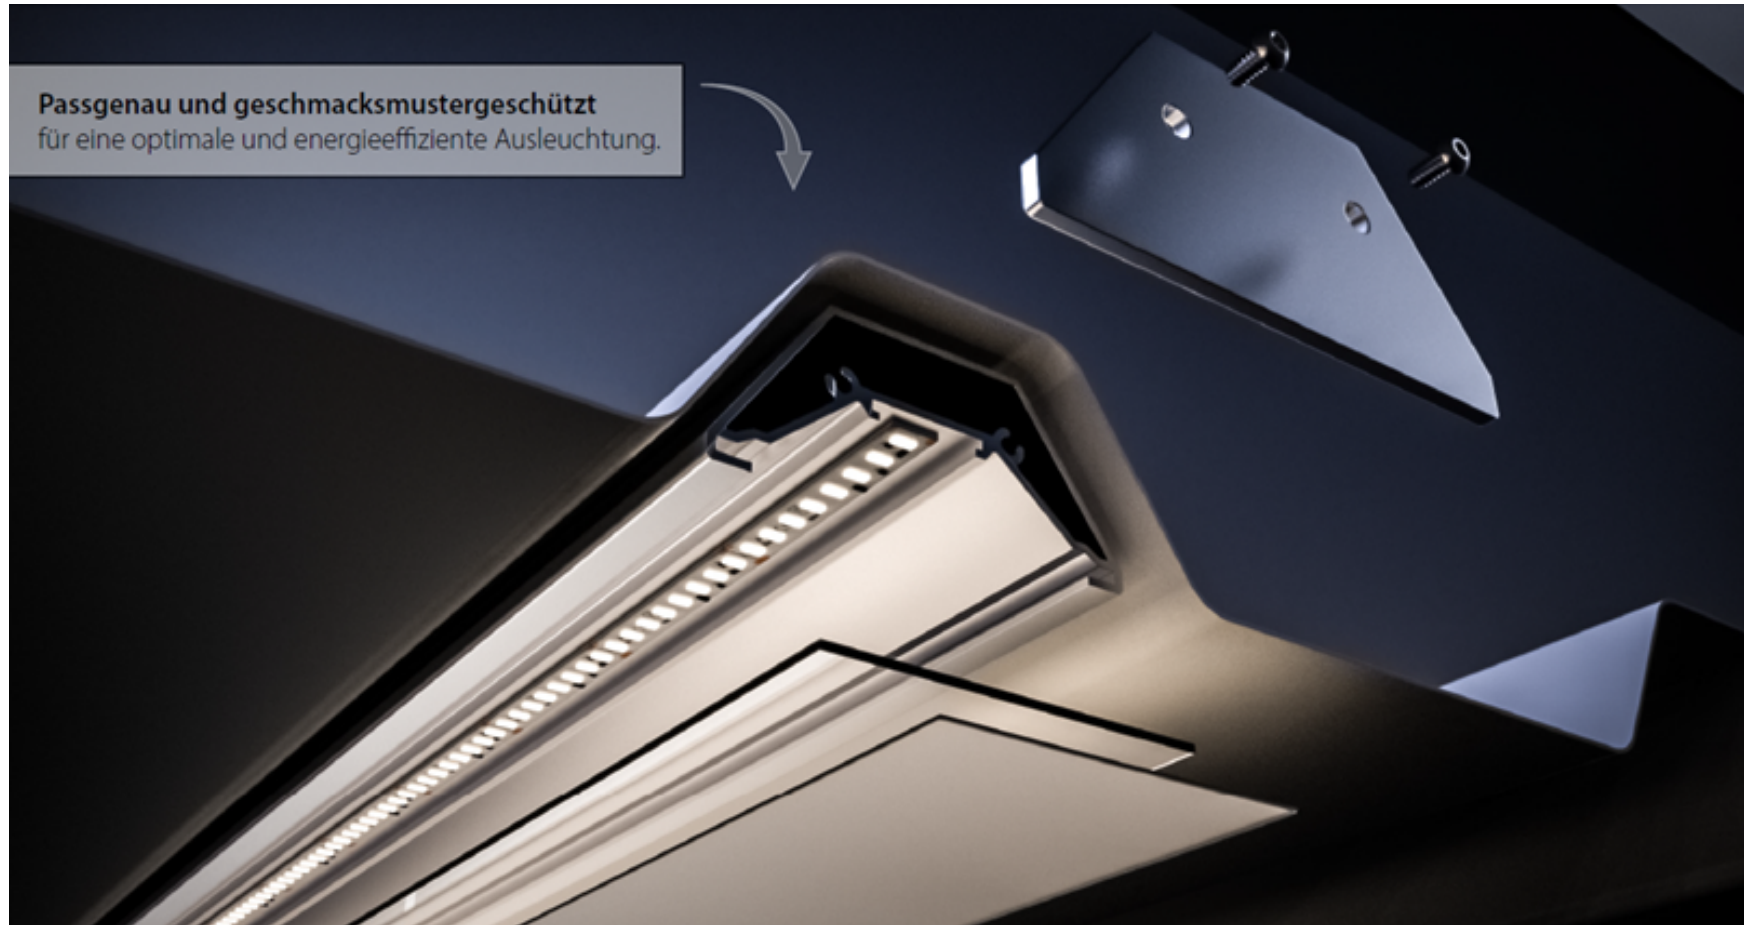

Noventis viscom

Abri Universal K-15 c/c

4.195 x 2.165 x 2.510 mm

Noventis viscom

Abri Universal K-15 d/b

4.195 x 2.165 x 2.510 mm

Eclairage Led intégré en option
pour la gamme Universal & ECO

Noventis viscom